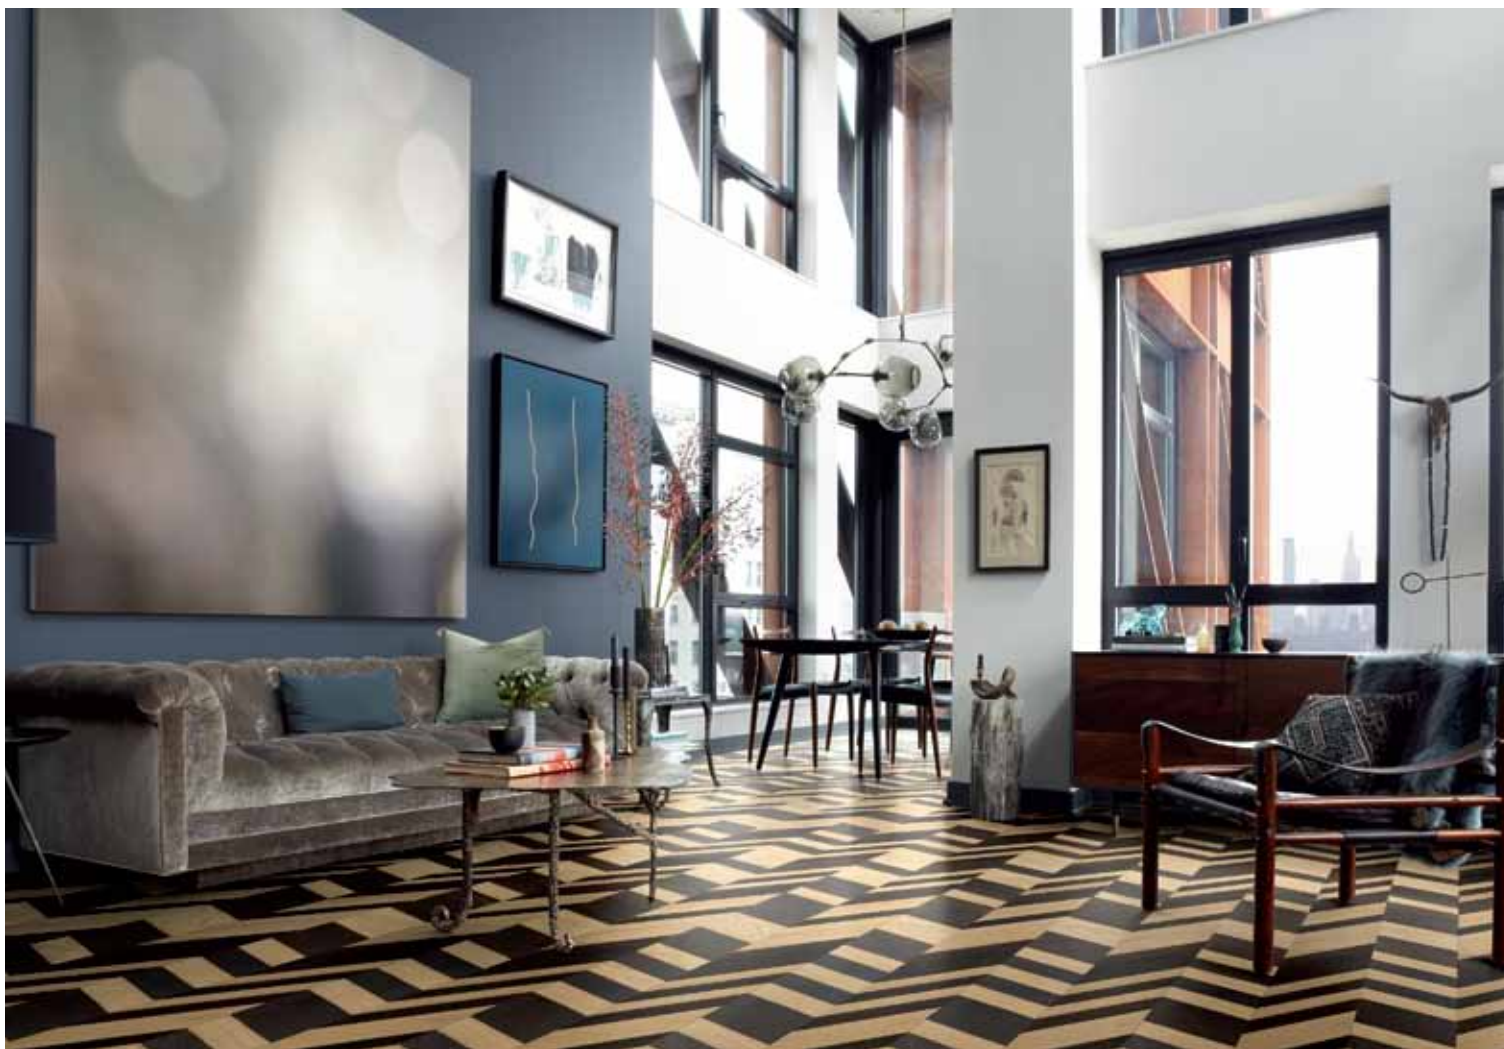

Edition. New Classics

Все, за что берется архитектор Хади Тегерани — проектирование зданий, интерьеров или мебели, — получается принципиально новым. Недавнее сотрудничество с компанией Parador позволило Тегерани проявить талант и в довольно консервативной сфере напольных покрытий. Архитектору предложили поработать над декорами ламината и паркетной доски, и он с удовольствием согласился. Отталкиваясь от классического декора «французская елочка», Тегерани и здесь придумал оригинальное решение. По его твердому убеждению, неожиданное комбинирование контрастных цветов и различных размеров планок паркета оживит любое помещение, сделает его более современным и запоминающимся.

www.parador.com.ua